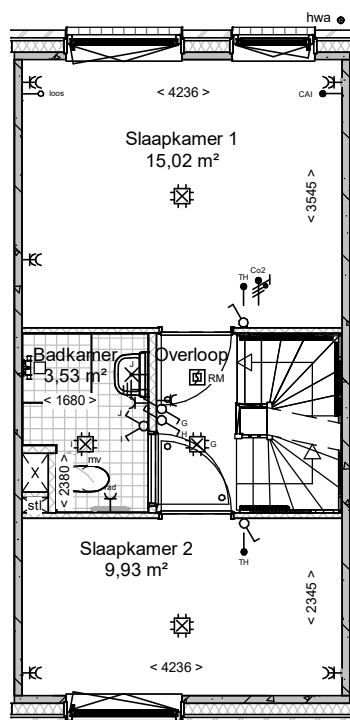

begane grond

1e verdieping

2e verdieping

Onderdeel : Plattegronden	Project : 501-85670	
Adres : Nobellaan	Huisnummer : 146	Woningtype : Tussenwoning met dakkapel
Woningorientatie : Noord-West t.o.v. voorgevel	Aantal kamers : 3 slaapkamers	GBO : (excl. berging en buitenruimte) 99,77m2
Bouwjaar : 2023	Schaal : 1:100	Datum : 04-08-2023

voorgevel

achtergevel

voorgevel

Onderdeel : Gevels		Project : 501-85670
Adres : Nobellaan	Huisnummer : 146	Woningtype : Tussenwoning met dakkapel
Woningorientatie : Noord-West t.o.v. voorgevel	Aantal kamers : 3 slaapkamers	GBO : (excl. berging en buitenruimte) 99,77m2
Bouwjaar : 2023	Schaal : 1:100	Datum : 04-08-2023