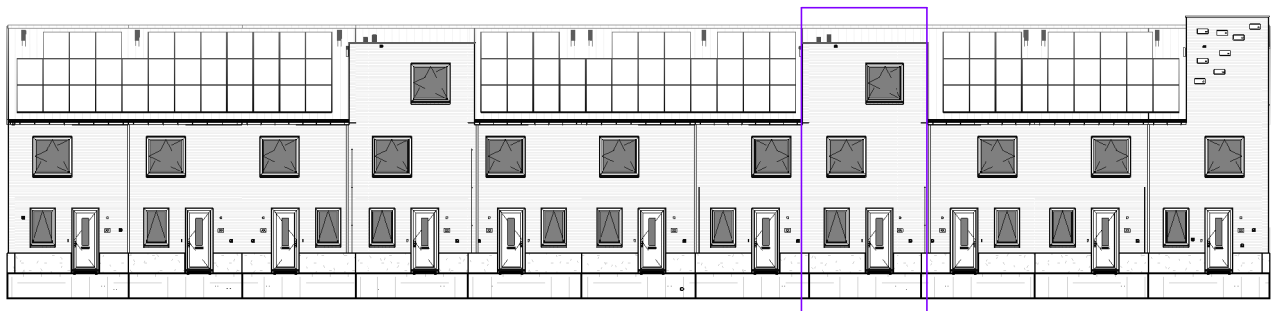

begane grond

1e verdieping

2e verdieping

Onderdeel : Plattegronden	Project : 501-85670	
Adres : Nobellaan	Huisnummer : 146	Woningtype : Tussenwoning met dakkapel
Woningorientatie : Noord-West t.o.v. voorgevel	Aantal kamers : 3 slaapkamers	GBO : (excl. berging en buitenruimte) 99,77m2
Bouwjaar : 2023	Schaal : 1:100	Datum : 04-08-2023

voorgevel

achtergevel

voorgevel

Onderdeel : Gevels		Project : 501-85670
Adres : Nobellaan	Huisnummer : 146	Woningtype : Tussenwoning met dakkapel
Woningorientatie : Noord-West t.o.v. voorgevel	Aantal kamers : 3 slaapkamers	GBO : (excl. berging en buitenruimte) 99,77m2
Bouwjaar : 2023	Schaal : 1:100	Datum : 04-08-2023

renvooi

metselwerk

isolatie

prefab beton

lichte scheidingswand

geïsoleerde kap

dakpannen

vloertegels