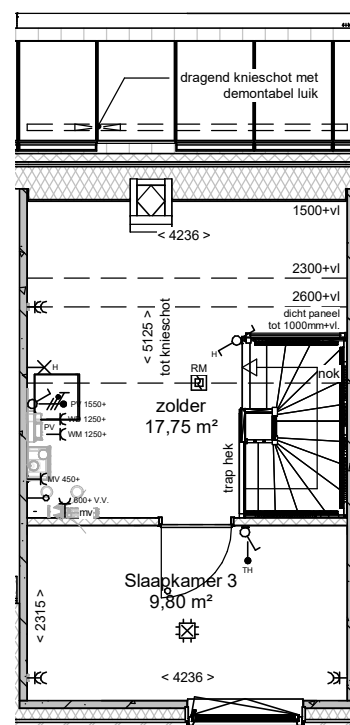

begane grond

1e verdieping

2e verdieping

Onderdeel : Plattegronden	Project : 501-85670	
Adres : Nobellaan	Huisnummer : 146	Woningtype : Tussenwoning met dakkapel
Woningorientatie : Noord-West t.o.v. voorgevel	Aantal kamers : 3 slaapkamers	GBO : (excl. berging en buitenruimte) 99,77m2
Bouwjaar : 2023	Schaal : 1:100	Datum : 04-08-2023

voorgevel

achtergevel

voorgevel

Onderdeel : Gevels		Project : 501-85670
Adres : Nobellaan	Huisnummer : 146	Woningtype : Tussenwoning met dakkapel
Woningorientatie : Noord-West t.o.v. voorgevel	Aantal kamers : 3 slaapkamers	GBO : (excl. berging en buitenruimte) 99,77m2
Bouwjaar : 2023	Schaal : 1:100	Datum : 04-08-2023