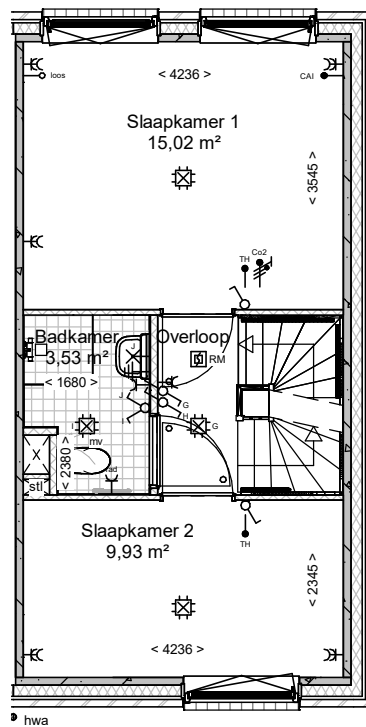

begane grond

1e verdieping

2e verdieping

Onderdeel :
Plattegronden

Project :
501-85670

Adres :
Nobellaan

Huisnummer :
140

Woningtype :
Hoekwoning met torentje

Woningorientatie :
Noord-West t.o.v. voorgevel

Aantal kamers :
3 slaapkamers

GBO : (excl. berging en buitenruimte)
96,42m²

Bouwjaar :
2023

Schaal :
1:100

Datum :
04-08-2023

voorgevel

achtergevel

voorgevel

Onderdeel : Gevels		Project : 501-85670
Adres : Nobellaan	Huisnummer : 140	Woningtype : Hoekwoning met torentje
Woningorientatie : Noord-West t.o.v. voorgevel	Aantal kamers : 3 slaapkamers	GBO : (excl. berging en buitenruimte) 96,42m2
Bouwjaar : 2023	Schaal : 1:100	Datum : 04-08-2023

rechter zijgevel

Onderdeel : Zijgevel		Project : 501-85670
Adres : Nobellaan	Huisnummer : 140	Woningtype : Hoekwoning met torentje
Woningorientatie : Noord-West t.o.v. voorgevel	Aantal kamers : 3 slaapkamers	GBO : (excl. berging en buitenruimte) 96,42m²
Bouwjaar : 2023	Schaal : 1:100	Datum : 04-08-2023