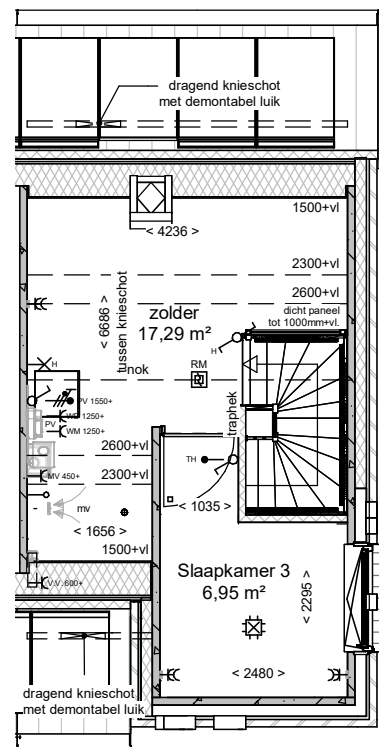

begane grond

1e verdieping

2e verdieping

Onderdeel :
Plattegronden

Project :
501-85670

Adres :
Nobellaan

Huisnummer :
140

Woningtype :
Hoekwoning met torentje

Woningorientatie :
Noord-West t.o.v. voorgevel

Aantal kamers :
3 slaapkamers

GBO : (excl. berging en buitenruimte)
96,42m²

Bouwjaar :
2023

Schaal :
1:100

Datum :
04-08-2023

voorgevel

achtergevel

voorgevel

Onderdeel : Gevels		Project : 501-85670
Adres : Nobellaan	Huisnummer : 140	Woningtype : Hoekwoning met torentje
Woningorientatie : Noord-West t.o.v. voorgevel	Aantal kamers : 3 slaapkamers	GBO : (excl. berging en buitenruimte) 96,42m2
Bouwjaar : 2023	Schaal : 1:100	Datum : 04-08-2023