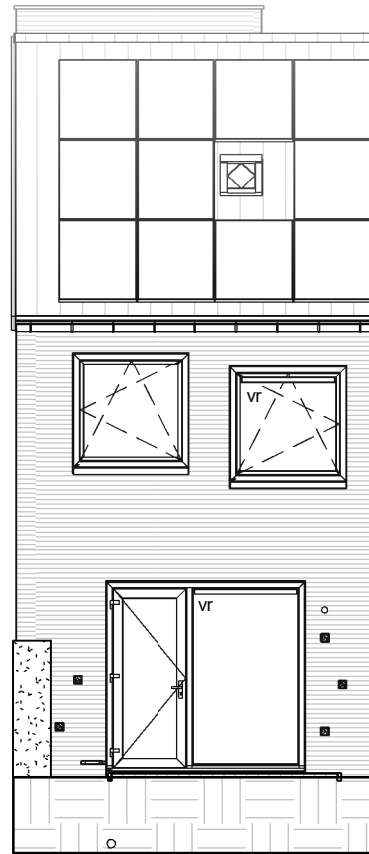

begane grond

1e verdieping

2e verdieping

Onderdeel :
Plattegronden

Project :
501-85670

Adres :
Nobellaan

Huisnummer :
140

Woningtype :
Hoekwoning met torentje

Woningorientatie :
Noord-West t.o.v. voorgevel

Aantal kamers :
3 slaapkamers

GBO : (excl. berging en buitenruimte)
96,42m²

Bouwjaar :
2023

Schaal :
1:100

Datum :
04-08-2023

voorgevel

achtergevel

voorgevel

Onderdeel : Gevels		Project : 501-85670
Adres : Nobellaan	Huisnummer : 140	Woningtype : Hoekwoning met torentje
Woningorientatie : Noord-West t.o.v. voorgevel	Aantal kamers : 3 slaapkamers	GBO : (excl. berging en buitenruimte) 96,42m2
Bouwjaar : 2023	Schaal : 1:100	Datum : 04-08-2023

rechter zijgevel

Onderdeel : Zijgevel		Project : 501-85670
Adres : Nobellaan	Huisnummer : 140	Woningtype : Hoekwoning met torentje
Woningorientatie : Noord-West t.o.v. voorgevel	Aantal kamers : 3 slaapkamers	GBO : (excl. berging en buitenruimte) 96,42m²
Bouwjaar : 2023	Schaal : 1:100	Datum : 04-08-2023