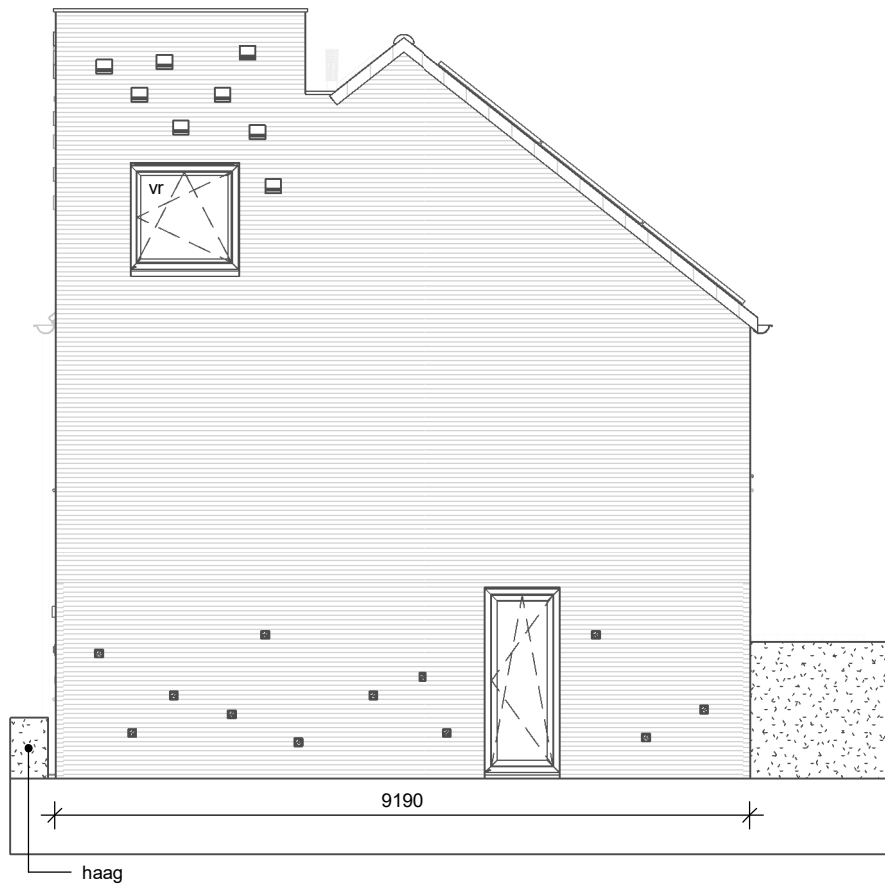

begane grond

1e verdieping

2e verdieping

Onderdeel :
Plattegronden

Project :
501-85670

Adres :
Nobellaan

Huisnummer :
140

Woningtype :
Hoekwoning met torentje

Woningorientatie :
Noord-West t.o.v. voorgevel

Aantal kamers :
3 slaapkamers

GBO : (excl. berging en buitenruimte)
96,42m²

Bouwjaar :
2023

Schaal :
1:100

Datum :
04-08-2023

voorgevel

achtergevel

voorgevel

Onderdeel : Gevels		Project : 501-85670
Adres : Nobellaan	Huisnummer : 140	Woningtype : Hoekwoning met torentje
Woningorientatie : Noord-West t.o.v. voorgevel	Aantal kamers : 3 slaapkamers	GBO : (excl. berging en buitenruimte) 96,42m2
Bouwjaar : 2023	Schaal : 1:100	Datum : 04-08-2023

rechter zijgevel

Onderdeel : Zijgevel		Project : 501-85670
Adres : Nobellaan	Huisnummer : 140	Woningtype : Hoekwoning met torentje
Woningorientatie : Noord-West t.o.v. voorgevel	Aantal kamers : 3 slaapkamers	GBO : (excl. berging en buitenruimte) 96,42m²
Bouwjaar : 2023	Schaal : 1:100	Datum : 04-08-2023