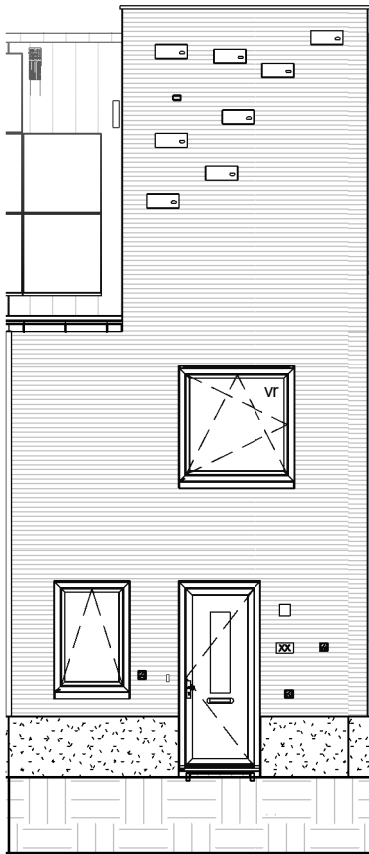

begane grond

1e verdieping

2e verdieping

Onderdeel :
Plattegronden

Project :
501-85670

Adres :
Nobellaan

Huisnummer :
140

Woningtype :
Hoekwoning met torentje

Woningorientatie :
Noord-West t.o.v. voorgevel

Aantal kamers :
3 slaapkamers

GBO : (excl. berging en buitenruimte)
96,42m²

Bouwjaar :
2023

Schaal :
1:100

Datum :
04-08-2023

voorgevel

achtergevel

voorgevel

Onderdeel : Gevels		Project : 501-85670
Adres : Nobellaan	Huisnummer : 140	Woningtype : Hoekwoning met torentje
Woningorientatie : Noord-West t.o.v. voorgevel	Aantal kamers : 3 slaapkamers	GBO : (excl. berging en buitenruimte) 96,42m2
Bouwjaar : 2023	Schaal : 1:100	Datum : 04-08-2023

rechter zijgevel

Onderdeel : Zijgevel		Project : 501-85670
Adres : Nobellaan	Huisnummer : 140	Woningtype : Hoekwoning met torentje
Woningorientatie : Noord-West t.o.v. voorgevel	Aantal kamers : 3 slaapkamers	GBO : (excl. berging en buitenruimte) 96,42m²
Bouwjaar : 2023	Schaal : 1:100	Datum : 04-08-2023