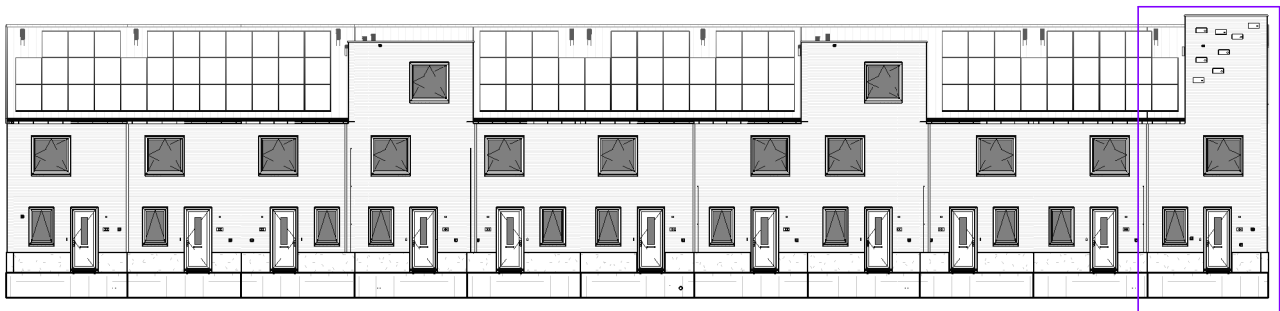

begane grond

1e verdieping

2e verdieping

Onderdeel :
Plattegronden

Project :
501-85670

Adres :
Nobellaan

Huisnummer :
140

Woningtype :
Hoekwoning met torentje

Woningorientatie :
Noord-West t.o.v. voorgevel

Aantal kamers :
3 slaapkamers

GBO : (excl. berging en buitenruimte)
96,42m²

Bouwjaar :
2023

Schaal :
1:100

Datum :
04-08-2023

voorgevel

achtergevel

voorgevel

Onderdeel : Gevels		Project : 501-85670
Adres : Nobellaan	Huisnummer : 140	Woningtype : Hoekwoning met torentje
Woningorientatie : Noord-West t.o.v. voorgevel	Aantal kamers : 3 slaapkamers	GBO : (excl. berging en buitenruimte) 96,42m2
Bouwjaar : 2023	Schaal : 1:100	Datum : 04-08-2023

rechter zijgevel

Onderdeel : Zijgevel		Project : 501-85670
Adres : Nobellaan	Huisnummer : 140	Woningtype : Hoekwoning met torentje
Woningorientatie : Noord-West t.o.v. voorgevel	Aantal kamers : 3 slaapkamers	GBO : (excl. berging en buitenruimte) 96,42m²
Bouwjaar : 2023	Schaal : 1:100	Datum : 04-08-2023